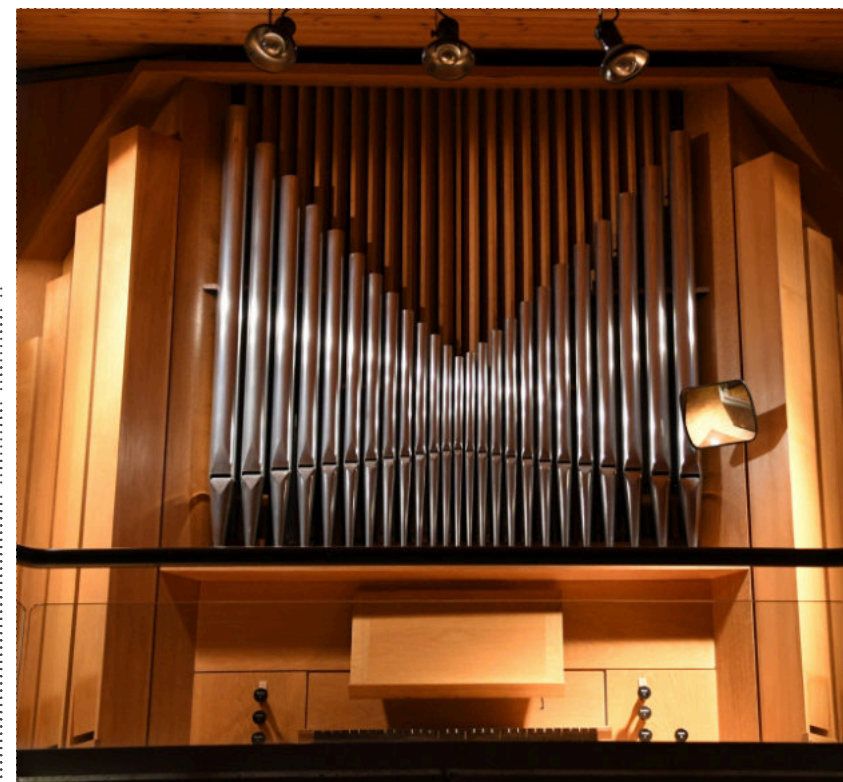

Fotos: Daniel Ritschard

Pfrundscheune

Grosses Einweihungsfest

**Samstag, 15. Juni und Sonntag,
16. Juni**

Pfrundscheune

**Offene Türen und festliche Aktivitä-
ten in der neu renovierten und
umgebauten Pfrundscheune.**

Das detaillierte Programm und die
Hinweise für Platzreservierungen fin-
den Sie in der Beilage oder auf
unserer Homepage unter:

www.kirche-sutz-lattrigen.ch

Vorschau

Sonntag, 7. Juli, 10.30 Uhr

Fischerhütte Sutz

Strandgottesdienst

Sonntag, 21. Juli, 10 Uhr

Kirche

zu Gast in Sutz

der regionale Sommergottesdienst
der Kirchen der Region Seeland West

Sonntag, 18. August 10.30 Uhr

Forsthaus der Burgergemeinde

Waldgottesdienst